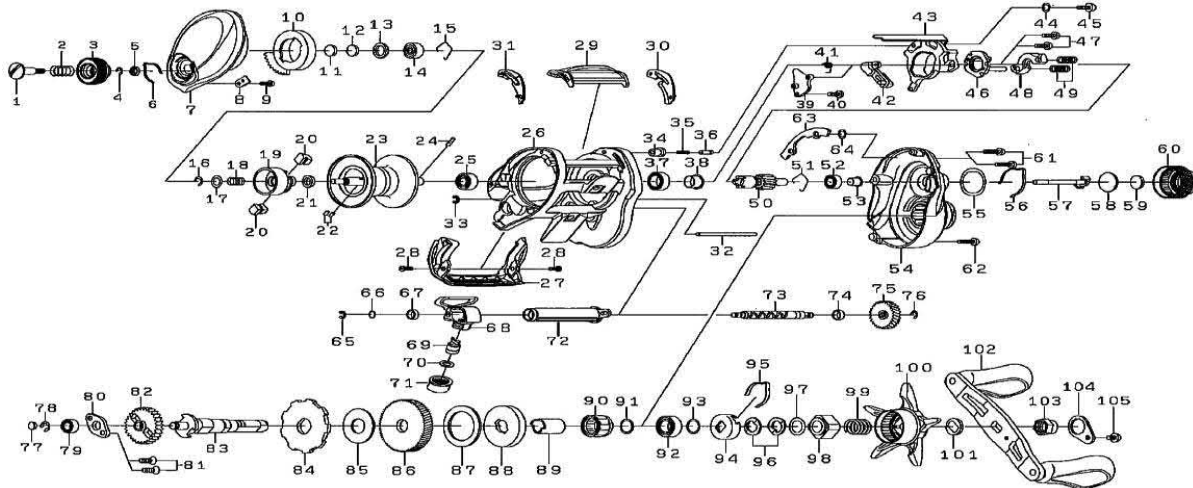

# BAITCASTING ZILLION TW 100H/100HS/100P/100XXS

Please order by parts number, not key number  
 Veuillez indiquer le numéro de la pièce (Non "Key" No.)

Key No.	Part No.	Part Name	Key No.	Part No.	Part Name
1	H93-0401	SET PLT SCREW	68	J17-6601	T-LEVEL WIND
2	E16-7101	YOKE SPRING	69	121-4212	LINE GUIDE PAWL
3	H93-0221	BRAKE ADJ KNOB	70	373-1300	WASHER(C)
4	B33-9801	BRAKE DIAL RETAINER(A)	71	F40-2801	PAWL CAP
5	F63-7701	BRAKE DIAL WASHER	72	H91-0801	LEVEL WIND GUARD
6	H66-3401	BRAKE CLICK SPRING	73	H91-1702	WORM SHAFT
7	J14-1101	LEFT SIDE PLATE	74	G46-9005	BALL BEARING(D)
8	H91-5501	BRAKE DIAL RETAINER(B)	75	H91-0501	WORM GEAR
9	G93-9301	FRONT PLT SCREW	76	B33-9801	RETAINER(C)
10	J04-5701	MAGNET HOLDER	77	G09-9800	WASHER(D)
11	375-7400	SPACER(A)	78	320-8002	RETAINER(D)
12	375-7411	SPACER(B)	79	B35-8605	BALL BEARING(E)
13	G18-5101	SPACER(C)	80	H92-8901	PLATE(C)
14	G51-1506	BALL BEARING(A)	81	E13-4509	SCREW(F)
15	F03-2201	BEARING RETAINER(A)	82	H91-2701	DRIVE SHAFT GEAR
16-25	Z02-2042	SPOOL ASSEMBLY	83	H91-1601	DRIVE SHAFT
26	J04-4606	FRAME	84	H92-9401	A/R RATCHET
27	J04-5201	FRONT PLATE	85	J08-5101	DRIVE SHAFT WASHER (A)
28	H45-5402	SCREW(C)	87	H45-2601	DRAG WASHER
29	J10-1601	CLUTCH LEVER	88	H91-3201	KEY WASHER
30	H91-5601	CLUTCH LEVER PLATE	89	G54-5001	GEAR SHAFT COLLAR
31	H91-5701	CLUTCH LEVER PLATE	90	G81-9801	ROLLER CLUTCH
32	H91-2101	STABILIZER BAR	91	B55-3802	WASHER(E)
33	H70-4101	RETAINER(A)	92	B86-1704	BALL BEARING(F)
34	H91-0601	COLLAR	93	B55-3801	WASHER(F)
35	H92-8801	SPRING(B)	94	F02-8203	CLICK LEAF SPRING HOLDER
36	J05-5201	PIN	95	F03-2401	CLICK LEAF SPRING
37	B86-1704	BALL BEARING(B)	96	150-8901	DRAG SPRING WASHER
38	H26-6601	BALL BEARING COLLAR(B)	97	H92-9501	WASHER(G)
39	H91-2301	PLATE(A)	98	J14-1001	NUT
40	H29-4101	SCREW(D)	99	J01-1901	SPRING(C)
41	H45-0001	CLUTCH CAM SPRING	100	J14-0001	STAR DRAG
42	H45-0101	CLUTCH TRIP LEVER	101	F57-6601	HANDLE COLLAR
43	H92-8701	CLUTCH CAM	102	J14-2801	HANDLE ASSEMBLY
44	H15-9201	WASHER(A)	103	G79-3316	HANDLE NUT
45	352-2501	A/R LEVER SCREW	104	H83-4505	HANDLE NUT PLATE
46	H65-9101	CLUTCH CAM PLATE	105	353-8301	HANDLE NUT PLATE SCREW
47	B03-2904	CLUTCH CAM SCREW			
48	H92-9001	YOKE			
49	J05-5301	YOKE SPRING			
50 & 86	Z02-1822	PINION+GEAR UNIT	<b>Key No.</b>	<b>Part No.</b>	<b>Part Name</b>
51	B42-1601	BEARING RETAINER(B)	3	H93-0219	BRAKE ADJ KNOB
52	B35-8605	BALL BEARING(C)	50 & 86	Z02-1819	PINION+GEAR UNIT
53	H15-9501	BALL BEARING COLLAR(A)	54	J14-2701	RIGHT SIDE PLATE
54	J14-3201	RIGHT SIDE PLATE	104	H83-4504	HANDLE NUT PLATE
55	H15-7002	"O"RING(A)			
56	H16-0901	CLICK LEAF SPRING(A)			
57	H15-9601	PINION SHAFT	<b>Key No.</b>	<b>Part No.</b>	<b>Part Name</b>
58	H16-1001	SPACER(F)	3	H93-0223	BRAKE ADJ KNOB
59	B17-5503	CAP RUBBER WAHSER	50+86	Z02-1825	PINION+GEAR UNIT
60	H28-1201	CAST CONTROL CAP	54	J14-3601	RIGHT SIDE PLATE
61	G04-0822	SCREW	104	H83-4507	HANDLE NUT PLATE
62	G04-0821	SCREW			
63	J04-4503	PLATE(B)			
64	H77-0601	"O"RING(B)	<b>Key No.</b>	<b>Part No.</b>	<b>Part Name</b>
65	320-5901	RETAINER(B)	3	H93-0217	BRAKE ADJ KNOB
66	B41-1700	WASHER(B)	50+86	Z02-1698	PINION+GEAR UNIT
67	G72-0001	WORM SHAFT SPACER (A)	54	J13-9701	RIGHT SIDE PLATE
			104	H83-4506	HANDLE NUT PLATE